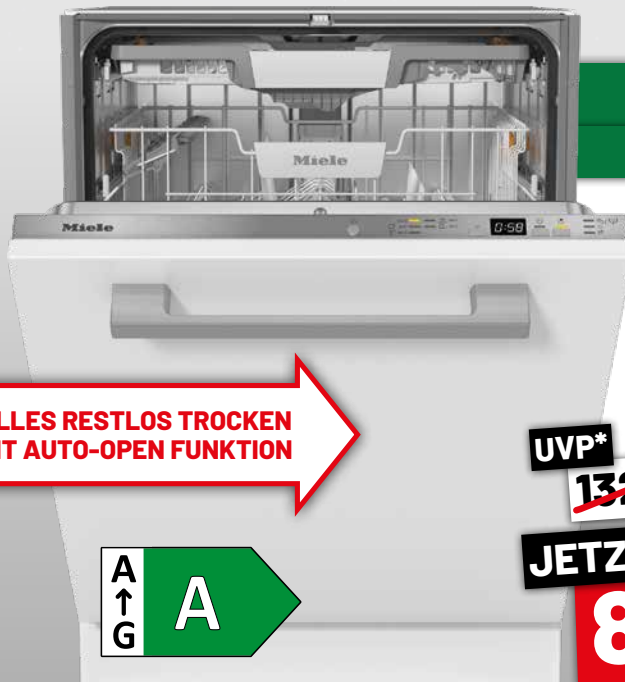

MIELE G5851SCVI

GESCHIRRSPÜLER

- 14 Maßgedecke
- Beste Ergebnisse in 60 Min.
- Multiflex Besteckschublade
- Warmwasseranschluss möglich
- Auch teilintegriert erhältlich

ALLES RESTLOS TROCKEN MIT AUTO-OPEN FUNKTION

UVP*
~~1329.- €~~

JETZT NUR

899.- €