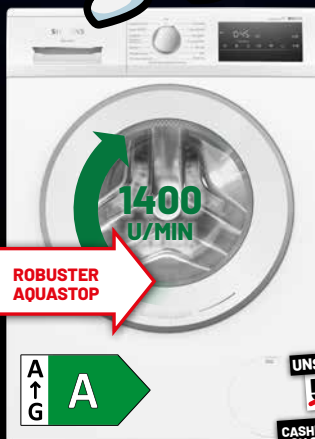

SIEMENS WM14N29E

WASCHMASCHINE

- 8 kg Fassungsvermögen
- smartFinish
- Kurzprogramm
- Nachlegefunktion

1400 U/MIN

ROBUSTER AQUASTOP

UNSER PREIS ~~579.- €~~ UVP* 949.- €

CASHBACK VON SIEMENS 50.- €

499.- €

A ↑ G A